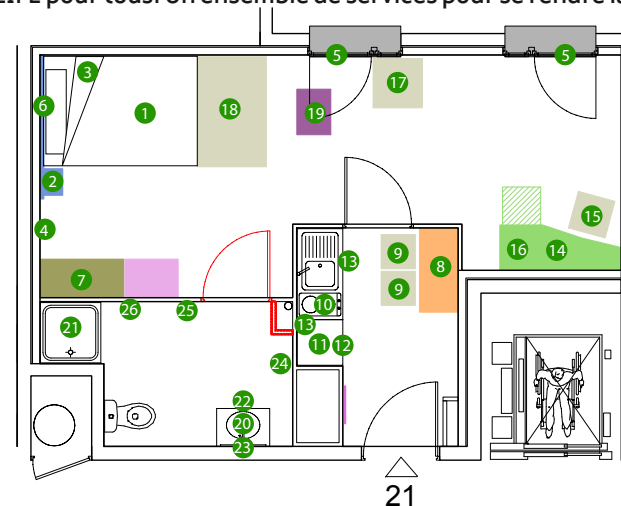

Côté Confort :

Connexion internet haut débit illimitée
Rangement bureau grand volume
Prises TV et téléphone

Côté Séjour :

Rideau et voilage hôtelier ***
Bureau design 1,60 m avec ses multiples rangements et son allonge
Chaise de bureau confort
Lampe de bureau
Tabouret d'invité
Tableau mural déco créative
Lampe haute sur pied
Canapé et /ou fauteuil assortis
Table basse
Meuble TV

Côté Salle d'Eau / salle d'eau individuelle :

Meuble vasque avec mitigeur
Douche receveur extra plat
Armoire de toilette intégrée
Miroir lumineux
Sèche serviette
Patère double
Porte serviette
Porte savon
Etc...

ESPACE NUIT

- 1 - Literie en 140x200 cm sommier + matelas
- 2 - Tête de lit avec 1 tablettes + bloc étagère + led
- 3 - Kit de couchage 1 personne pour lit 140x200
- 4 - Miroir mural 160X80
- 5 - Rideau et voilage hôtelier***
- 6 - Décor mural dessus tête de lit
- 7 - Commode ou armoire ou placard de rangement dressing

ESPACE SEJOUR

- 14 - Bureau design 1,60 m + rangements + rallonge
- 15 - Chaise de bureau
- 16 - Lampe de bureau
- 17 - Tabouret d'invité
- 18 - Canapé ou fauteuil assortis
- 19 - Table basse

ESPACE SALLE D'EAU