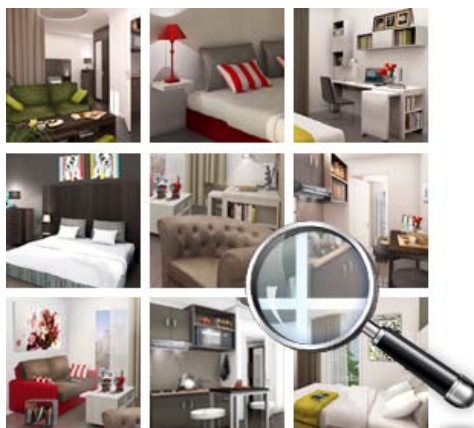

Une architecture décorative poussée, une palette de colorisation art déco.

Le choix scrupuleux des équipements fait de ses intérieurs un Art de vivre résolument agréable et moderne.

Une ambiance cosy, une réelle valeur ajoutée pour bien réussir dans ses études !

Un Standing Hôtelier * :** Les logements entièrement aménagés offrent un véritable standing hôtelier. Un mobilier ergonomique, approprié au confort et besoin des étudiants.

Côté Nuit :

Rideau et voilage hôtelier ***
Armoire ou placard de rangement dressing
Literie en 140X200
Matelas standing hôtelier ***
Lampes de chevets ou éclairage à LED
Kit de couchage (couette et sa housse de couette, oreiller, et sa taie d'oreiller, drap housse et drap de dessus)
Miroir mural 160X80
Tête de lit Art déco
Commode 4 ou 5 tiroirs
Lampe de commode Art déco

Côté Confort :

Connexion internet haut débit illimitée
Rangement bureau grand volume
Prises TV et téléphone

Côté Séjour :

Rideau et voilage hôtelier ***
Bureau design 1,60 m avec ses multiples rangements et son allonge
Chaise de bureau confort
Lampe de bureau
Tabouret d'invité
Tableau mural déco créative
Lampe haute sur pied
Canapé et /ou fauteuil assortis
Table basse
Meuble TV