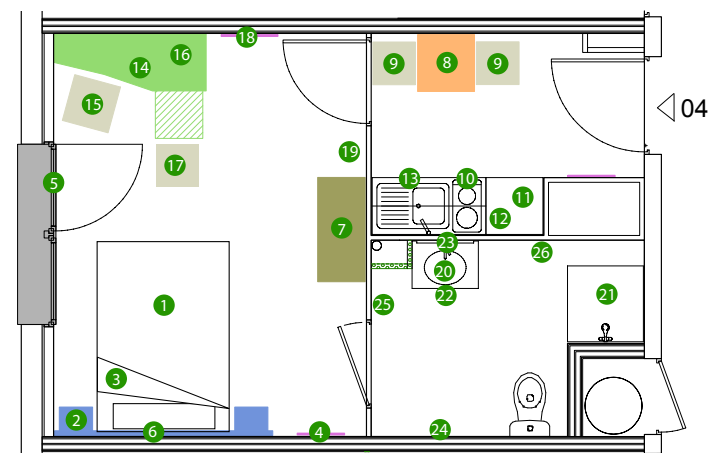

ESPACE NUIT

- 1 - Literie en 140x200 cm sommier + matelas
- 2 - Tête de lit avec 2 tablettes + lampe de chevet à led
- 3 - Kit de couchage 1 personne pour lit 140x200
- 4 - Miroir mural 160X80
- 5 - Rideau et voilage hôtelier***
- 6 - Décor mural dessus tête de lit
- 7 - Armoire ou placard de rangement dressing

ESPACE SEJOUR

- 14 - Bureau design 1,60 m + rangements + rallonge
- 15 - Chaise de bureau
- 16 - Lampe de bureau
- 17 - Tabouret d'invité
- 18 - Tableau mural déco créative
- 19 - Lampe haute sur pied

ESPACE SALLE D'EAU INDIVIDUELLE

Côté Confort :

- Connection internet haut débit illimitée
- Rangement bureau grand volume
- Prises TV et téléphone

Côté Séjour :

- Rideau et voilage hôtelier ***
- Bureau design 1,60 m avec ses multiples rangements et son allonge
- Chaise de bureau confort
- Lampe de bureau
- Tabouret d'invité
- Tableau mural déco créative
- Lampe haute sur pied

Côté Salle d'Eau :

- Meuble vasque avec mitigeur
- Douche receveur extra plat
- Armoire de toilette intégrée
- Miroir lumineux
- Sèche serviette
- Patère double
- Porte serviette
- Porte savon
- Etc...