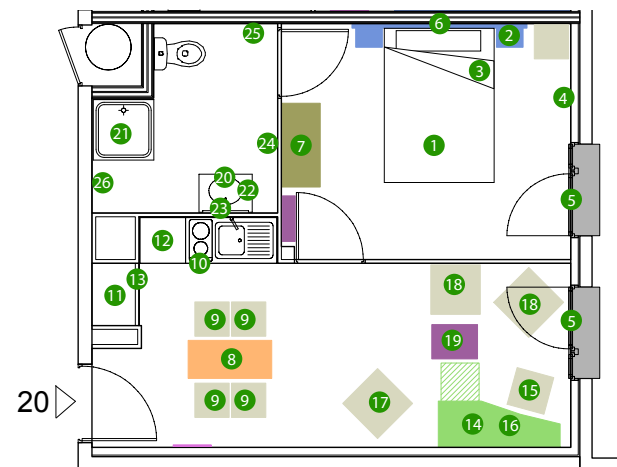

ESPACE NUIT

- 1 - Literie en 140x200 cm sommier + matelas
- 2 - Tête de lit avec 2 tablettes + bloc étagère + led
- 3 - Kit de couchage 1 personne pour lit 140x200
- 4 - Miroir mural 160X80
- 5 - Rideau et voilage hôtelier ***
- 6 - Décor mural dessus tête de lit
- 7 - Commode ou armoire ou placard de rangement dressing

ESPACE CUISINE

- 8 - Table de repas
- 9 - Tabouret pour table repas
- 10 - Plaque de cuisson vitrocéramique
- 11 - Réfrigérateur grand volume
- 12 - Micro-onde multifonction
- 13 - Placard de rangements

ESPACE SEJOUR

- 14 - Bureau design 1,60 m + rangements + rallonge
- 15 - Chaise de bureau
- 16 - Lampe de bureau
- 17 - Tabouret d'invité
- 18 - Canapé ou fauteuil assortis
- 19 - Table basse

ESPACE SALLE D'EAU

- 20 - Meuble vasque avec mitigeur
- 21 - Douche receveur extra plat
- 22 - Armoire de toilette intégrée
- 23 - Miroir lumineux
- 24 - Sèche-serviette
- 25 - Patère double
- 26 - Porte serviette