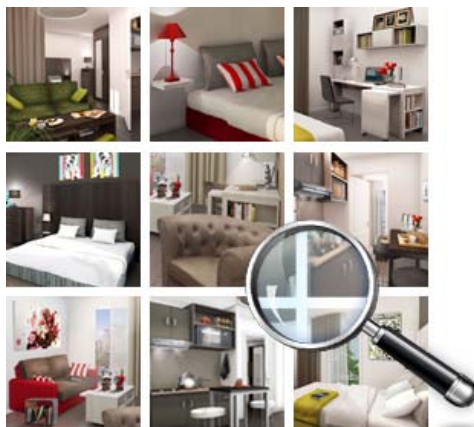

## Une architecture décorative poussée, une palette de colorisation art déco.

Le choix scrupuleux des équipements fait de ses intérieurs un Art de vivre résolument agréable et moderne.

Une ambiance cosy, une réelle valeur ajoutée pour bien réussir dans ses études !

**Un Standing Hôtelier \*\*\* :** Les logements entièrement aménagés offrent un véritable standing hôtelier. Un mobilier ergonomique, approprié au confort et besoin des étudiants.

### Côté Nuit :

- Rideau et voilage hôtelier \*\*\*
- Armoire ou placard de rangement dressing
- Literie en 140X200
- Matelas standing hôtelier \*\*\*
- Lampes de chevets ou éclairage à LED
- Kit de couchage (couette et sa housse de couette, oreiller, et sa taie d'oreiller, drap housse et drap de dessus)
- Miroir mural 160X80
- Tête de lit Art déco
- Commode 4 ou 5 tiroirs
- Lampe de commode Art déco

### Côté Confort :

- Connection internet haut débit illimitée
- Rangement bureau grand volume
- Prises TV et téléphone