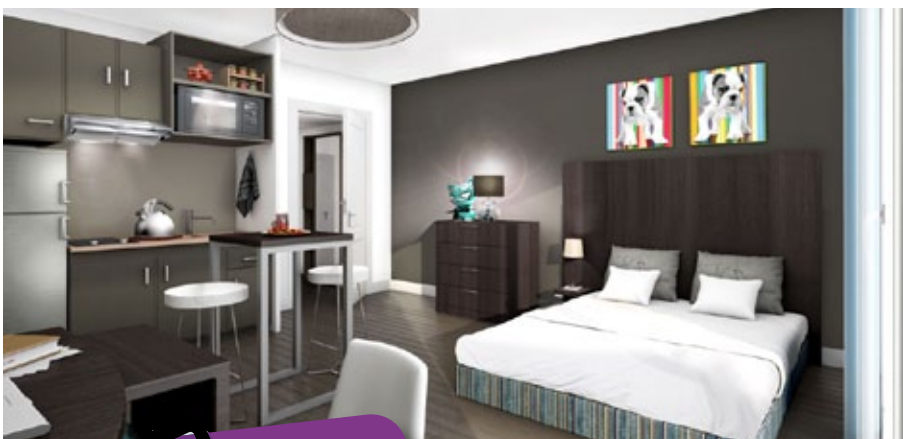

Pour toutes infos
CALL CENTER
0 811 704 704

Du lundi au vendredi de 9h à 17h
Samedi de 9h à 12h

EasyStudent
Les résidences étudiantes pour réussir

www.easystudent.fr

EASYSTUDENT DEPOUSSIERE LA RESIDENCE ETUDIANTE

EASYSTUDENT dépoussière l'univers des résidences étudiantes en privilégiant l'implantation géographique, l'esprit multiculturel, s'ouvrant à l'internationale et apportant une véritable valeur ajoutée aux étudiants.

Une seule démarche et cohérence anime EASYSTUDENT : favoriser la réussite dans les études.

Accompagner dans les meilleures conditions possibles les étudiants au quotidien, reste une évidence pour EASYSTUDENT.